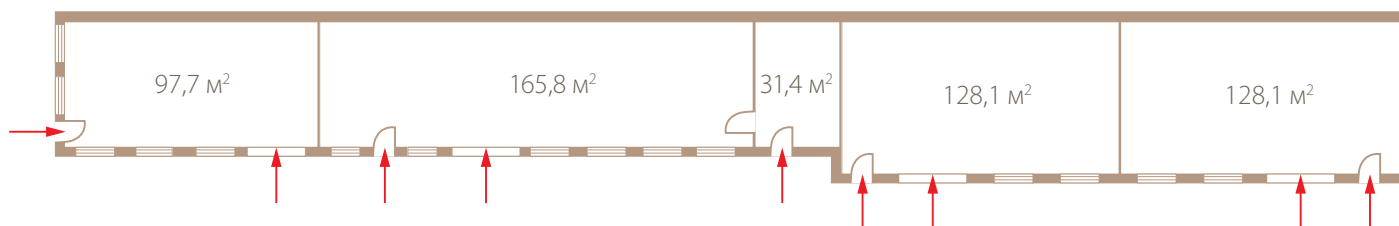

СТРОЕНИЕ 11

Площадь: **551,1 м²**

Этажность: **1**

Назначение:
**офис, шоу-рум,
выставочный зал**

Высота потолков: **3 м**

Планировка: **свободная**