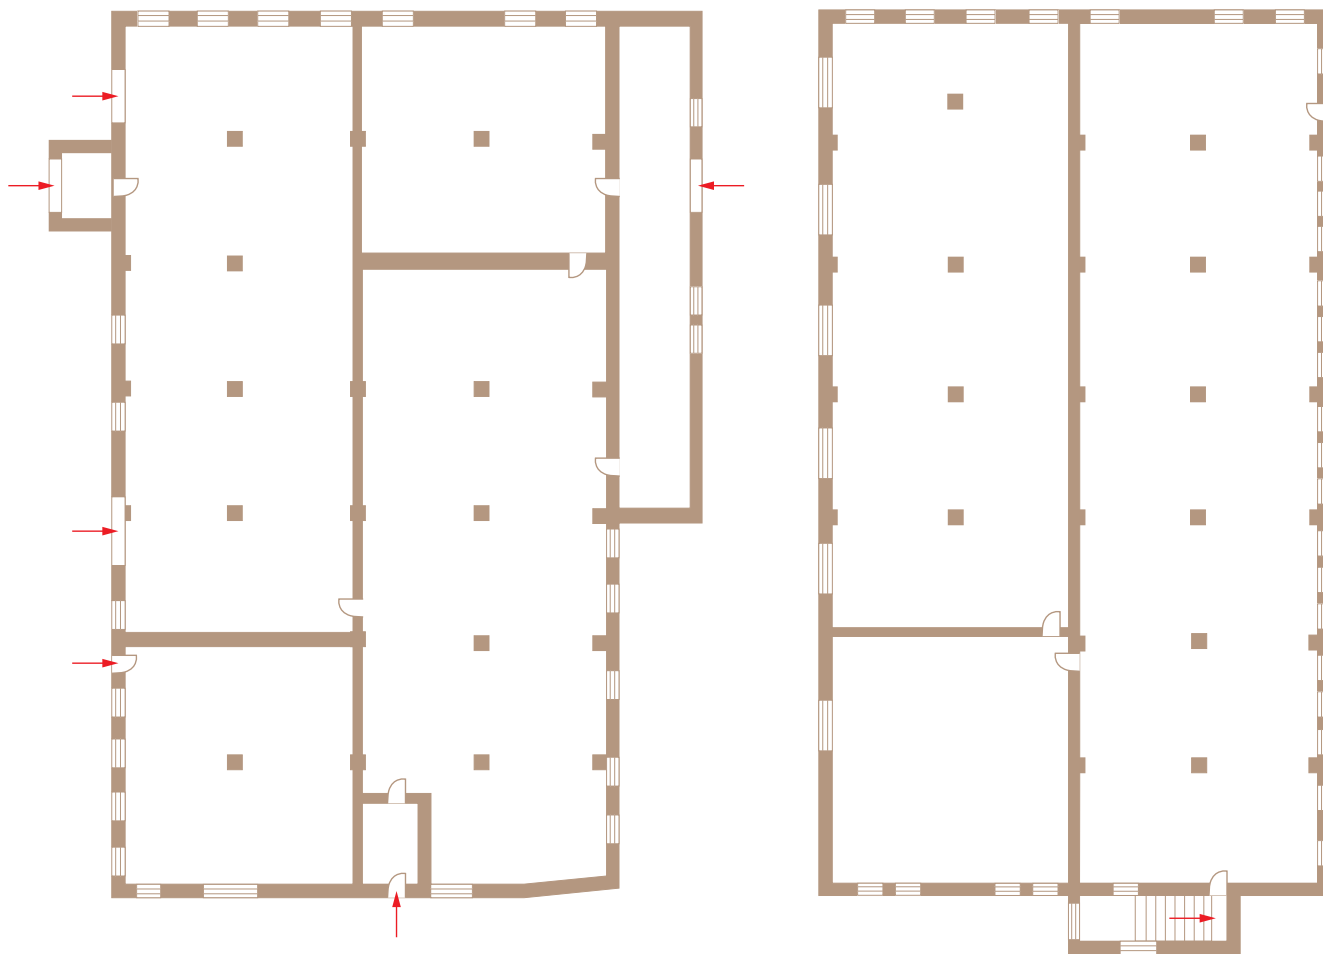

## СТРОЕНИЕ 9

↗ этаж 1  
1 102,0 м<sup>2</sup>

↗ этаж 2  
943,4 м<sup>2</sup>

Площадь: **2 045,4 м<sup>2</sup>**

Этажность: **2**

Назначение:  
**офис, производство,  
выставочный зал, склад**

Высота потолков:  
этаж 1 — **3,85–4,6 м**  
этаж 2 — **2,6 м**

Планировка: **свободная**